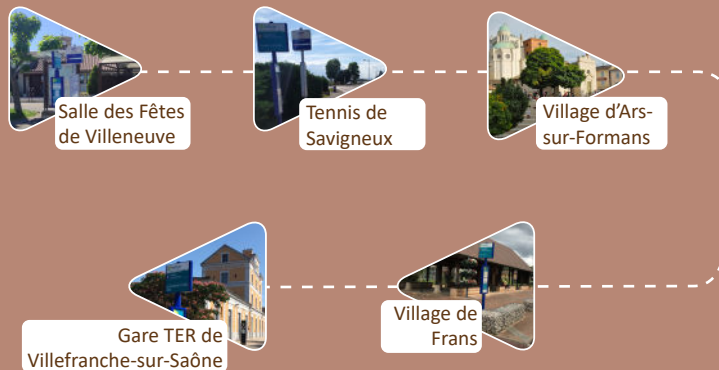

Réservez votre trajet

Les trajets en transport à la demande doivent être réservés avant 18h la veille du déplacement ou le vendredi pour le lundi. (Aucune réservation n'est prise en compte les jours fériés. Veuillez réaliser votre demande la veille des jours fériés afin que celle-ci soit prise en compte).

- ▶ à l'adresse e-mail saonibus@transdev.com
- ▶ ou au 04 72 08 99 88

La carte de transport scolaire de la CCDSV ne donne pas accès gratuitement aux lignes de transport à la demande.

Présentez-vous 5 minutes avant l'heure indiquée à l'arrêt de la ligne de votre choix.

+ d'infos sur www.rhone-alpes.transdev.com,
rubrique Saônibus ou sur www.ccdsv.fr

Ligne D

Ne pas jeter sur la voie publique.

Villeneuve / Savigneux / Ars-sur-Formans / Frans / Jassans-Riottier /
Villefranche-sur-Saône - Gare TER

Horaires

du 29 août 2022 au 25 août 2023

Correspondances TER en lien avec Lyon

LIGNE D

Horaires du 29 août 2022 au 25 août 2023 Accessible uniquement sur réservation du lundi au vendredi

De Villeneuve - Parking Salle des Fêtes
Vers Villefranche-sur-Saône - Gare TER